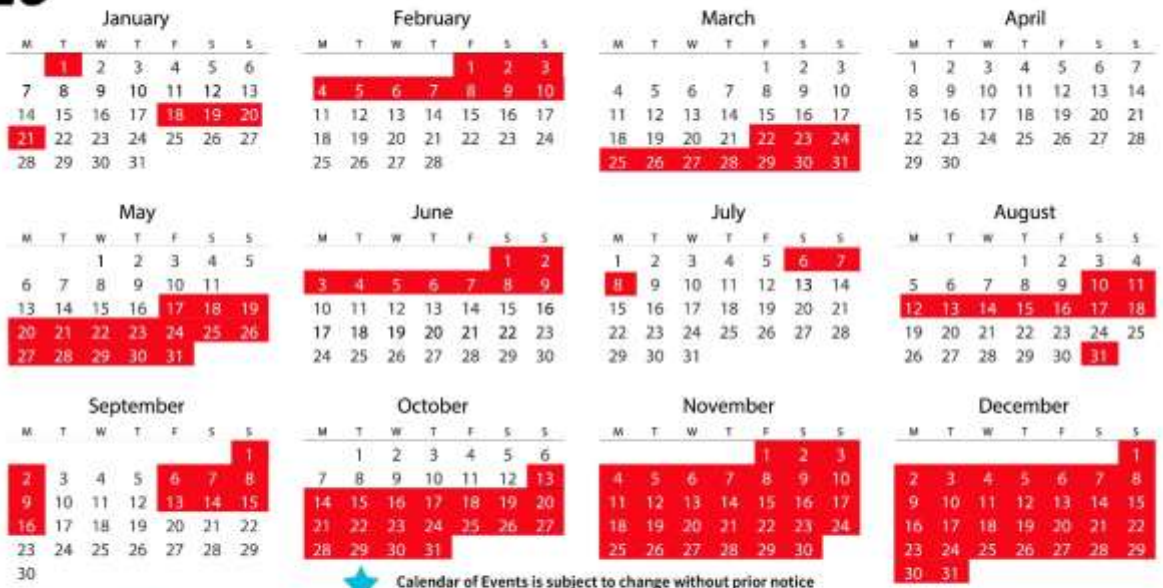

Penang Hill Fast Lane Train Ticket

条款与细则:

- I. 只限从中国内地飞往马来西亚的马航乘客。购票时请出示马航登机牌（登机牌显示日期前后 14 天内有效）。
- II. 优惠只适用于 Penang Hill 升旗山缆车快速通道。
- III. 9 折优惠仅限 Penang Hill 升旗山缆车快速通道门票。
- IV. 家庭套票不适用。
- V. 优惠活动适用日期 2019 年 9 月 1 日至 2020 年 1 月 31 日，但 Penang Hill 升旗山如有临时宣布的特殊活动或特殊时段或需要单独收取入场费的时段除外。
- VI. 活动期间，一张登机牌可在 Penang Hill 升旗山售票处购买一张门票。
- VII. 优惠活动期间购买的门票仅在购票当日有效。
- VIII. 优惠不得与其他促销、优惠、团购或特惠配套一同使用。
- IX. 优惠不适用于周末、公共假期和学校假期。具体日期请参考下方图片。
- X. 门票不可改期，不可转让，不可以现金或其他形式退还全部或部分价值。
- XI. 由于恶劣天气、特殊事件以及安全或安保问题，Penang Hill 升旗山可在不事先通知的情况下，无需退款或补偿的前提下，更改票价和营业时间。
- XII. 如果对此条款与细则有争议，MAB 的决定应为最终决定。
- XIII. 针对 Penang Hill 升旗山、Penang Hill 升旗山员工、Penang Hill 升旗山代表或 Penang Hill 升旗山代理的违犯、违约、失职等，马航将概不负责。

2019 PENANG HILL CORPORATION

★ Calendar of Events is subject to change without prior notice

Jan 1 - New Year's Day	Apr 1 - CTCL	Jun 22 - Father's Day	Sep 5 - Agong's Birthday
Jan 7-12 - PHC Scheduled Maintenance	Apr 23 - FUN Hike	Jun 17-22 - PHC Scheduled Maintenance	Sep 16 - Malaysia Day
Jan 23 - PHC Launch Event (Phase 2)	Apr 25-28 - City Nature Challenge	Jul 1 - Heritage Day	Sep 22 - Lantern Festival
Jan 25 - Thaipusam	Apr 28 - Top of Penang Hill Race	Jul 13 - Governor's Birthday	Sep 28 - Trash Free Hill
Feb 3 - Chinese Lunar New Year's Day	May 1 - Labour Day	Jul 19-21 - Penang Hill Festival	Oct 13 - UTOP
Feb 6 - Second day of Chinese Lunar New	May 12 - Mother's Day	Aug 11-12 - Raya Haji	Oct 27-28 - Deepavali
Feb 7-8 - CNV Celebration	May 19-20 - Week Day	Aug 25 - Heritage Run	Nov 1-2 - Spice of Life Deepavali Celebration
Feb 14 - Valentine's Day	May 22 - Rusul Al-Quran (Ruka Piasak)	Aug 31 - Merdeka	Nov 9 - Maulidur Rasul
Feb 23 - Five-City Nature Challenge	Jun 5-5 - Hari Raya	Sep 1 - Awal Muharram	Dec 26-27 - Journey to the Northpole Mini Festival
Mar 1 - Hike P&A	Jun 7-8 - Nostalgia Aidilfitri		Dec 25 - Christmas